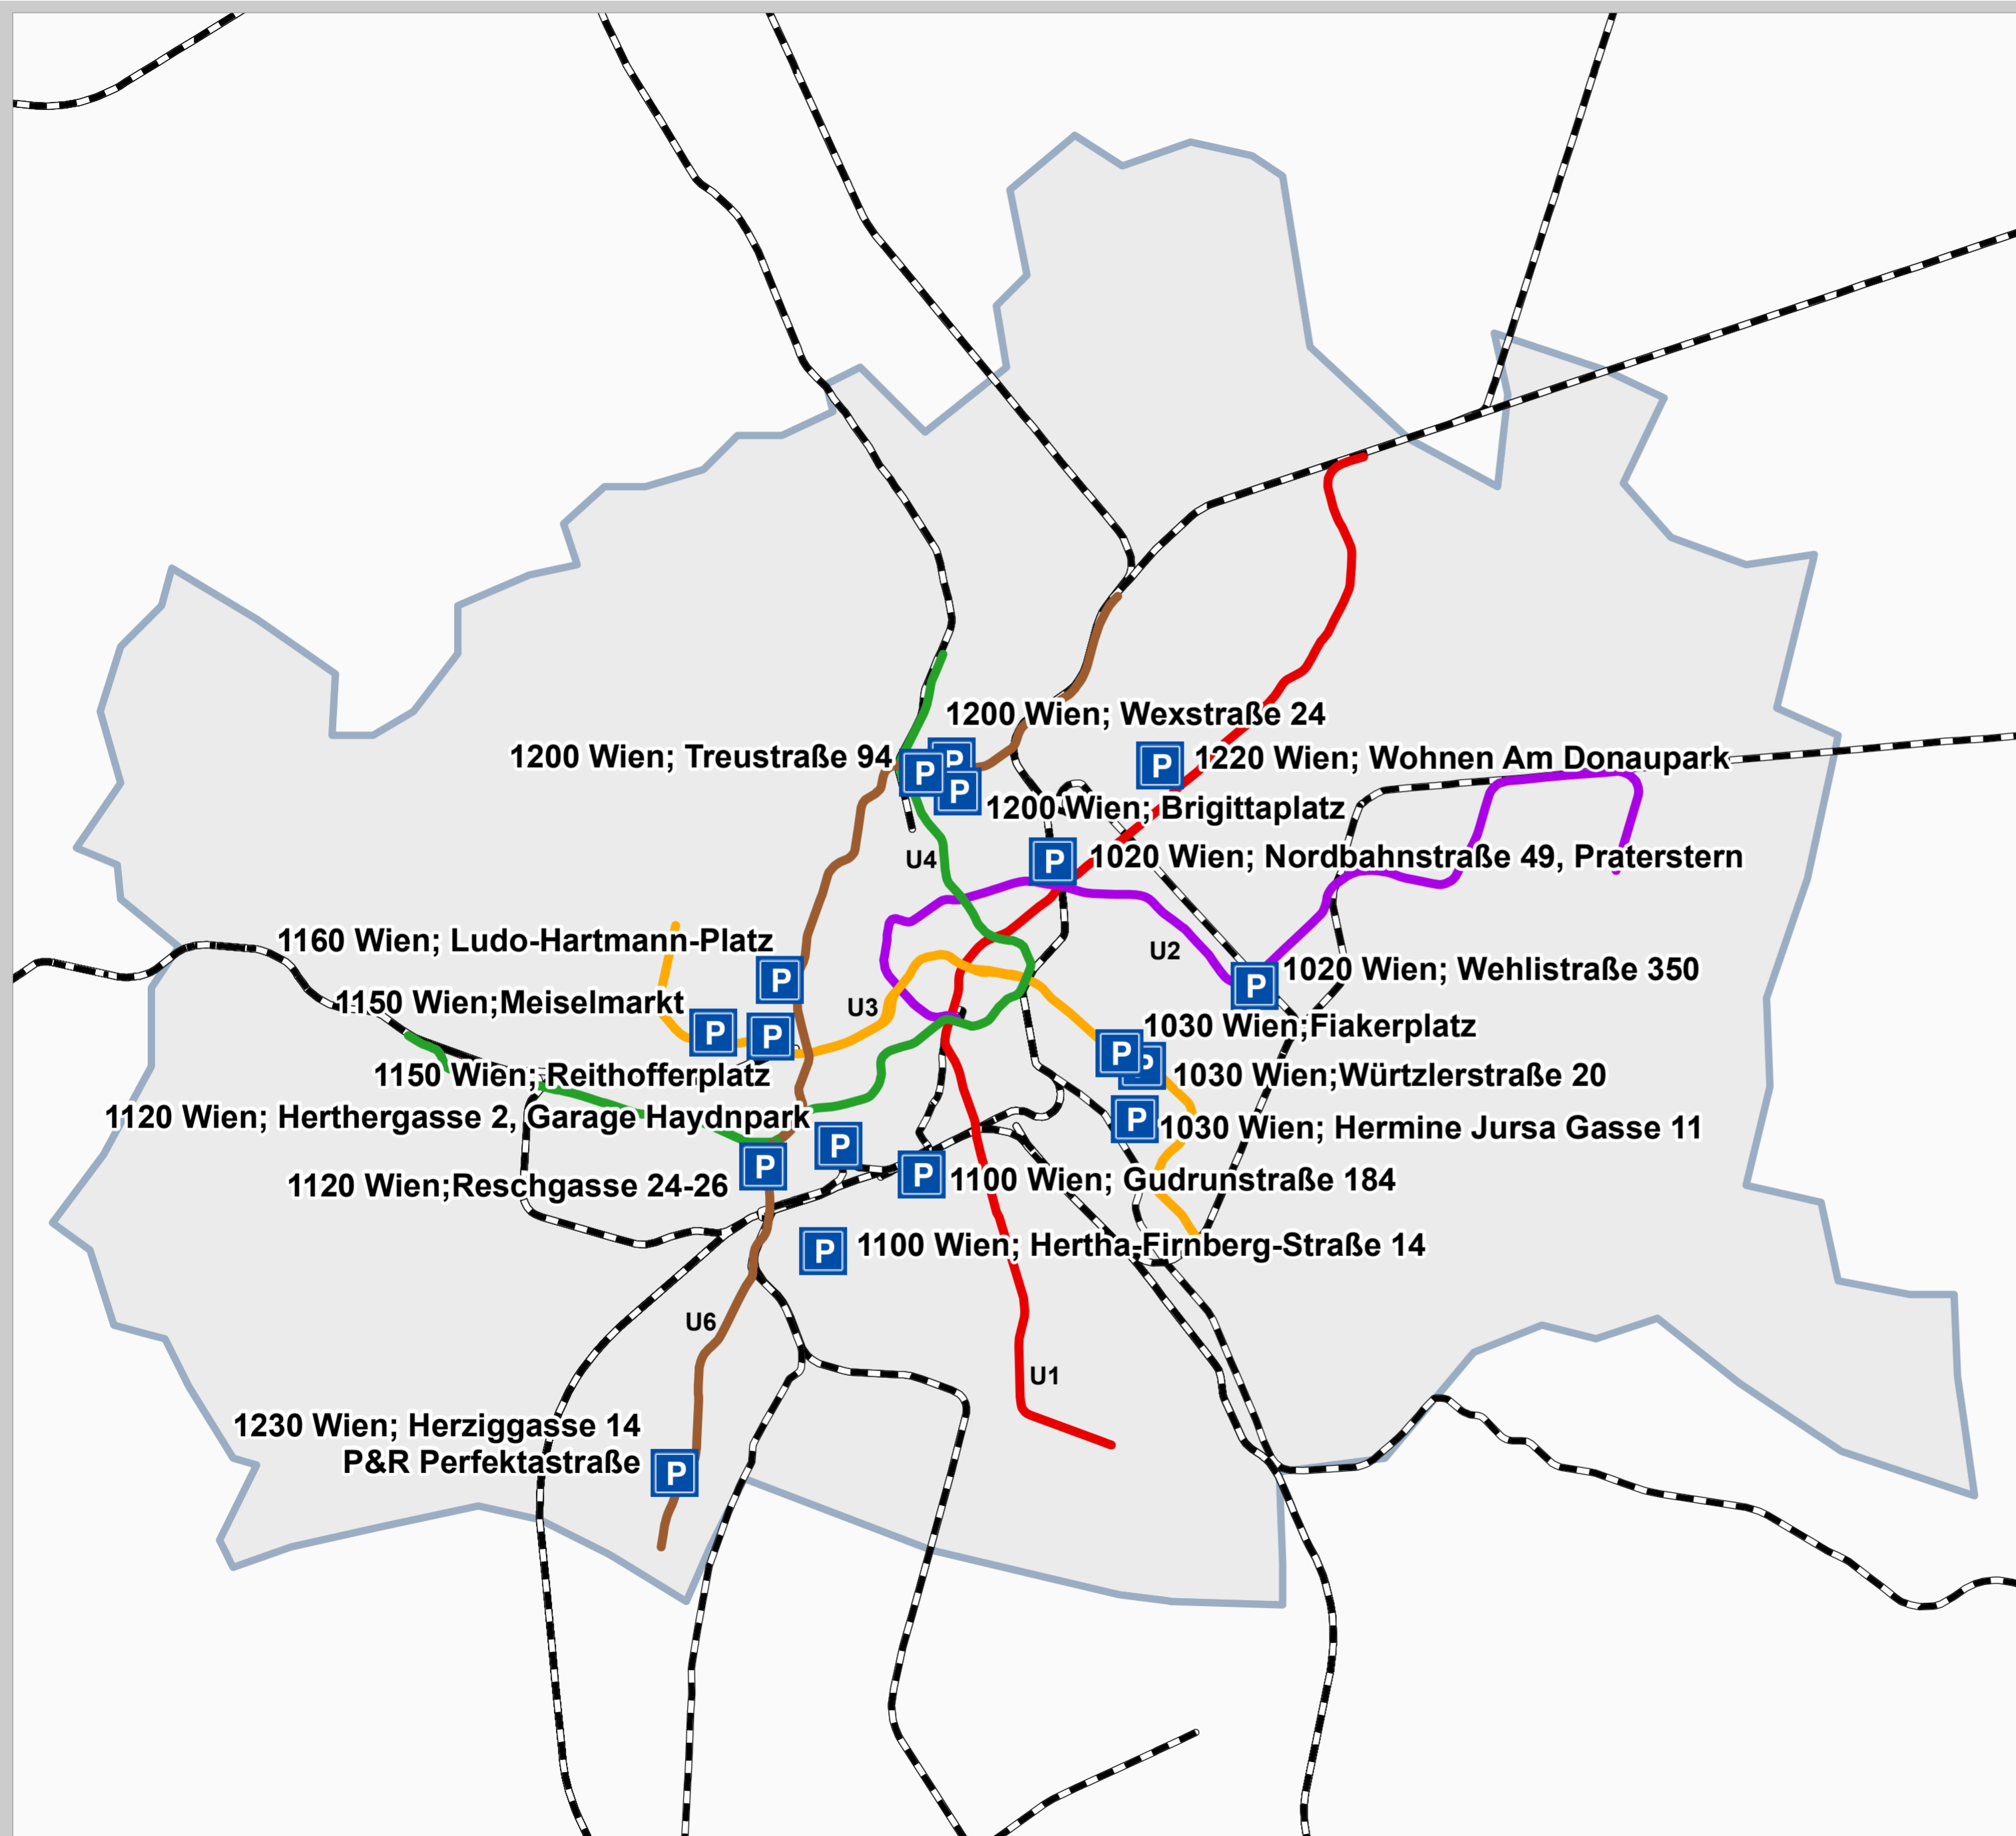

# NÖ Pendlergaragen in Wien

- 17 Pendlergaragen
- U-Bahn Netz Wien
- Bahn Linien

Quelle: Amt der NÖ Landesregierung (RU7, SIS), NÖVOG, ÖBB  
Verwaltungsgrenzen: BEV, Gr.L., 1080 Wien, NÖGIS  
Bearbeitung: DI Aichinger, Mag. Dangl  
E-mail: post.ru7@noel.gv.at  
Datum: August 2017